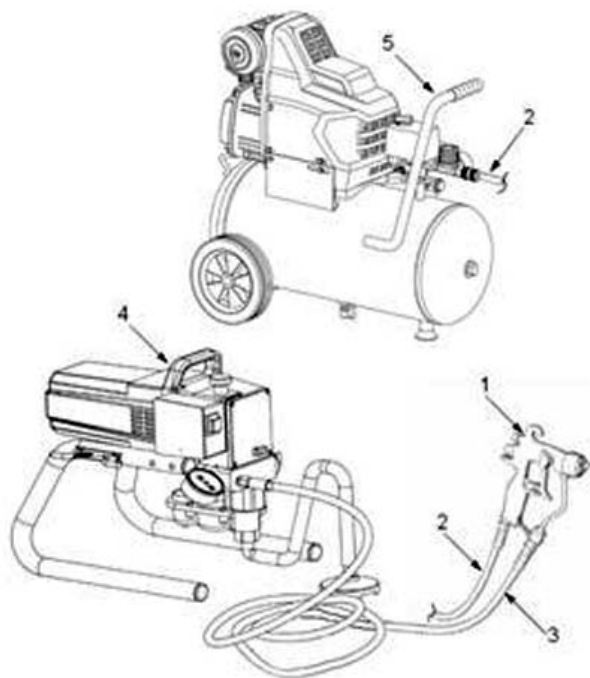

Комбинированный метод распыления, имеет достоинства безвоздушного и пневматического методов распыления, а именно:

Нанесение материалов вязкостью от низкой до высокой;

Высокая скорость покраски;

Более высокое качество покрытия по сравнению с безвоздушным распылением (низкий уровень пульсации однородный окрасочный отпечаток, отсутствие избыточного нанесения краски);

Возможность регулировки факела позволяет оптимизировать расход материала и повысить эффективность процесса распыления.

Преимущества метода комбинированного распыления определяют сферы его применения:

Нанесение верхнего покрывающего слоя для деревянной мебели, дверей;

Покраска коммерческого транспорта (автобусы, грузовики, детали сельхоз техники);

Окраска корпусов судов, яхт и пр.

Качественная покраска больших объемов металлических конструкций;

Интерьерные окрасочные работы.

Для покраски методом комбинированного распыления не обязательно покупать специальное дорогостоящее оборудование. Достаточно подключить пистолет к любому окрасочному аппарату безвоздушного распыления и подвести к пистолету сжатый воздух от компрессора производительностью 250 л/мин.

1 Пистолет;

2. Шланг подвода сжатого воздуха от компрессора;

3 Шланг подвода краски от аппарата;

4 Аппарат безвоздушного распыления;

5 Компрессор.