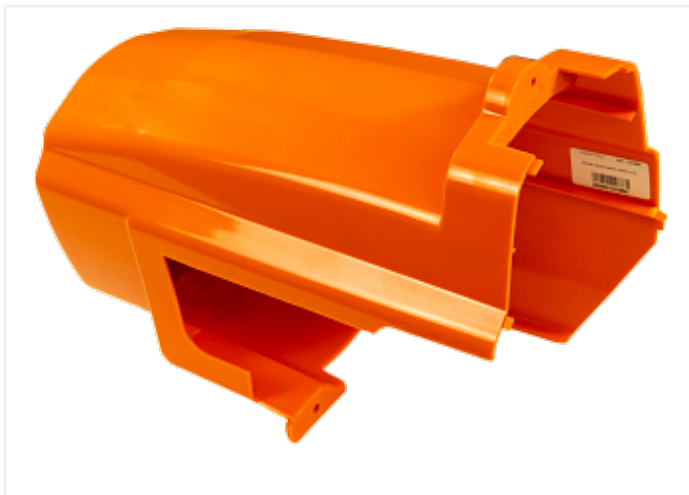

Коммерческое предложение от 17.05.24

**Крышка корпуса задняя
ASPRO-2100/2800 арт.102387**Цена 1 шт. **3 780**
С НДС(20%), руб.**Характеристики**Артикул 102387
Модель 102387**Комплектация****Описание**

Крышка корпуса задняя для окрасочного аппарата ASPRO-2100/2800