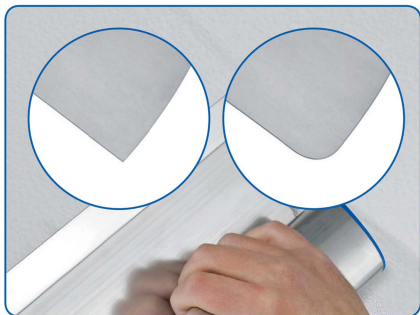

Шпатель со сменным лезвием шириной 1250 мм и толщиной 0,3мм, выполненным из высоколегированной нержавеющей стали.

Упакован в гофрированную упаковку с пластиковой защитой лезвия.

**Описание****Шпатель со сменными лезвиями для фасадных работ Storch 1250 мм (Flachenspachtel Flexogrip AluSTAR).**

Рабочая поверхность лезвия шириной 125 см выполнена из высоколегированной нержавеющей стали.

На рисунке слева Вы видите, что у шпателя могут быть установлены сменные лезвия двух размеров:

- с толщиной 0,5 мм с острыми краями для цементно-известковых составов с большей твердостью;
- и более тонкое лезвие с толщиной 0,3 мм с закругленными краями для мягких - финишных шпатлёвок (шпаклёвок).
- Сменные лезвия у шпателя имеют пластиковую защиту!